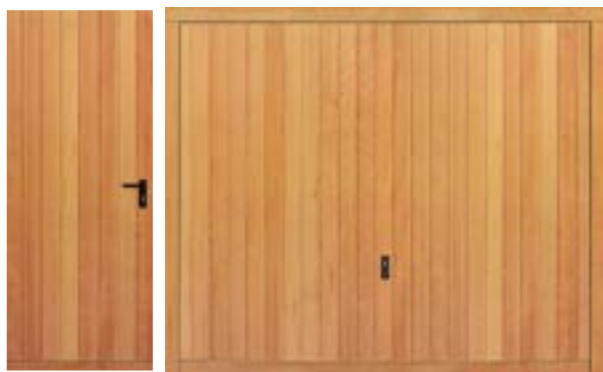

De base en tôle d'acier nervuré, ces portes ont évolué vers des aspects plus contemporains.

Les portes à cassettes représentent aujourd'hui la part la plus importante de ce marché.

De très nombreux motifs décoratifs (bois, PVC ou autres) permettent aujourd'hui de satisfaire les goûts et souhaits de chacun pour une parfaite harmonie avec le style de l'habitat.

Équipés de hublots ou de portillons, ces produits économiques permettent de mettre en place les systèmes de motorisation les plus modernes.

*Exemple de porte motif à cassettes 972*

*Possibilité de red cedar  
ou pin d'orégon  
dans la gamme bois.*

## Portillons en harmonie

Cette gamme de produit est complétée par des portillons «à côté de la porte», d'aspect identique. Quel que soit le revêtement choisi, l'harmonie esthétique est respectée.

Exemple de porte à revêtement bois et son portillon.  
Habillage du cadre en option.

Exemple de porte motif nervuré à gros profil et son portillon