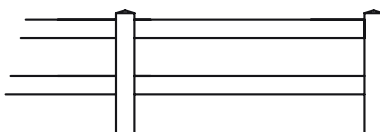

Les clôtures PVC blanc Primea

CLAUSTRA

Entre axe
maxi poteaux
1 500 mm
Poteaux
120 x 120

CRISTAL

Entre axe maxi poteaux
1 500 mm
Poteaux 120 x 120

LE LEGUER

L'HYÈRES

Nombre de lisses
1 à 3 suivant la hauteur : 450, 750 ou 950
Entre axe maxi poteaux 2 000 mm
Poteaux 120 x 120 et 80 x 80

Entre axe maxi poteaux 1 500 mm
Poteaux 120 x 120 et 80 x 80

Possibilité de
clôture sur pente sauf
pour les modèles
CRISTAL et CLAUSTRA

L'ODET

Entre axe maxi poteaux 1 500 mm
Poteaux 120 x 120 et 80 x 80

LE LEFF

Entre axe maxi poteaux 2 000 mm
Poteaux 120 x 120 et 80 x 80

uniquement
sur Leff

Cadre acier inox 304 L
ou qualité marine 316 L,

Gainé PVC ou apparent (sur demande)