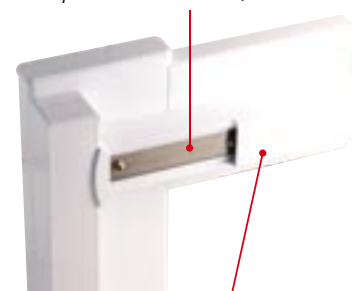

Entre axe maxi poteaux 1 500 mm
Poteaux 120 x 120 et 80 x 80

Possibilité de
clôture sur pente sauf
pour les modèles
CRISTAL et CLAUSTRA

L'ODET

Entre axe maxi poteaux 1 500 mm
Poteaux 120 x 120 et 80 x 80

LE LEFF

Entre axe maxi poteaux 2 000 mm
Poteaux 120 x 120 et 80 x 80

uniquement
sur Leff

Cadre acier inox 304 L
ou qualité marine 316 L,

Gainé PVC ou apparent (sur demande)