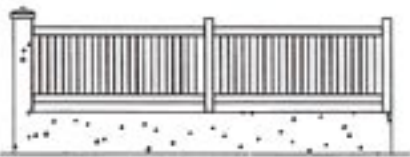

Les clôtures aluminium Altea

AUTEUIL

LONGCHAMP

CHANTILLY

SAINT-CLOUD

VINCENNES

ENGHIEN

Voir la gamme
des couleurs
disponibles en
page 18

CAGNE

MAISON-LAFFITTE

Pointes disponibles

Fleur de lys

Fer de lance

Avec embase

Simple

Boule Ø 24 mm