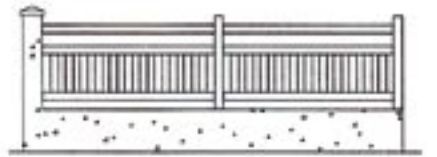

Les clôtures aluminium Altea

AUTEUIL

LONGCHAMP

CHANTILLY

SAINT-CLOUD

VINCENNES

ENGHIEN

Voir la gamme
des couleurs
disponibles en
page 18

CAGNE

MAISON-LAFFITTE

Pointes disponibles

Fleur de lys

Fer de lance

Avec embase

Simple

Boule Ø 24 mm