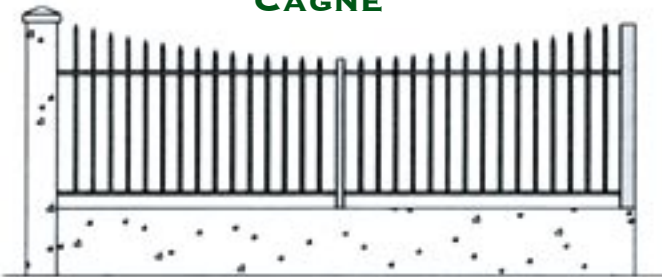

Les clôtures aluminium Altea

AUTEUIL

LONGCHAMP

CHANTILLY

SAINT-CLOUD

VINCENNES

ENGHIEN

Voir la gamme
des couleurs
disponibles en
page 18

CAGNE

MAISON-LAFFITTE

Pointes disponibles

Fleur de lys

Fer de lance

Avec embase

Simple

Boule Ø 24 mm