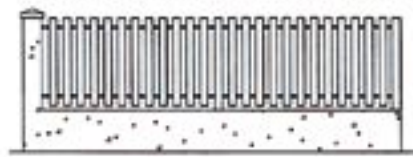

Les clôtures aluminium Altea

AUTEUIL

LONGCHAMP

CHANTILLY

SAINT-CLOUD

VINCENNES

ENGHIEN

Voir la gamme
des couleurs
disponibles en
page 18

CAGNE

MAISON-LAFFITTE

Pointes disponibles

Fleur de lys

Fer de lance

Avec embase

Simple

Boule Ø 24 mm