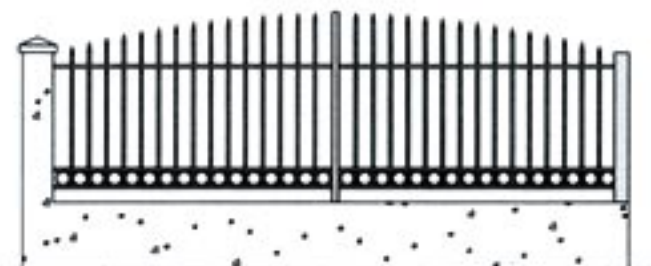

Les clôtures aluminium Altea

AUTEUIL

LONGCHAMP

CHANTILLY

SAINT-CLOUD

VINCENNES

ENGHIEN

Voir la gamme
des couleurs
disponibles en
page 18

CAGNE

MAISON-LAFFITTE

Pointes disponibles

Fleur de lys

Fer de lance

Avec embase

Simple

Boule Ø 24 mm