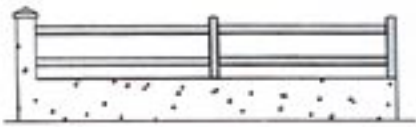

Les clôtures aluminium Altea

AUTEUIL

LONGCHAMP

CHANTILLY

SAINT-CLOUD

VINCENNES

ENGHIEN

Voir la gamme
des couleurs
disponibles en
page 18

CAGNE

MAISON-LAFFITTE

Pointes disponibles

Fleur de lys

Fer de lance

Avec embase

Simple

Boule Ø 24 mm