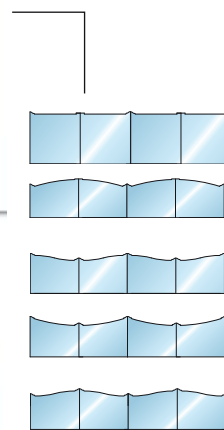

Les clôtures aluminium Altea

AUTEUIL

LONGCHAMP

CHANTILLY

SAINT-CLOUD

VINCENNES

ENGHIEN

Voir la gamme
des couleurs
disponibles en
page 18

CAGNE

MAISON-LAFFITTE

Pointes disponibles

Fleur de lys

Fer de lance

Avec embase

Simple

Boule Ø 24 mm