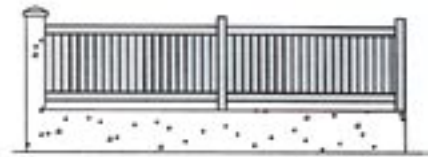

Les clôtures aluminium Altea

AUTEUIL

LONGCHAMP

CHANTILLY

SAINT-CLOUD

VINCENNES

ENGHIEN

Voir la gamme
des couleurs
disponibles en
page 18

CAGNE

MAISON-LAFFITTE

Pointes disponibles

Fleur de lys

Fer de lance

Avec embase

Simple

Boule Ø 24 mm