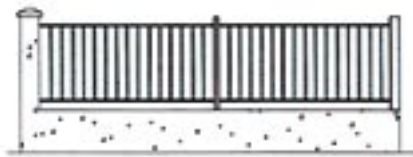

Les clôtures aluminium Altea

AUTEUIL

LONGCHAMP

CHANTILLY

SAINT-CLOUD

VINCENNES

ENGHIEN

Voir la gamme
des couleurs
disponibles en
page 18

CAGNE

MAISON-LAFFITTE

Pointes disponibles

Fleur de lys

Fer de lance

Avec embase

Simple

Boule Ø 24 mm