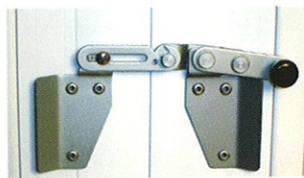

Les persiennes coulissantes PVC

Caractéristiques

- Fermeture composée de plusieurs vantaux articulés entre eux par des charnières tubulaires.

- Lames de 14 mm
- Coloris blanc

Blanc
proche 9010

Guidage - suspension :

- S'effectue par rail haut et bas en PVC rigide équipé d'un joint brosse assurant l'étanchéité.

- Patins hauts et bas en polyamide, coulissant à l'intérieur des rails pour une manœuvre plus douce.

- Option : rail alu

Condamnation :

- Par verrou tendeur, réglable, en aluminium anodisé.

- Arrêt à vent.

Entretien

Les persiennes PVC nécessitent un lavage à l'eau claire au moins une fois par an.

— votre distributeur —

le nouy
fenêtres & fermetures

29510 BRIEC
ZI Rosculec - BP 14
Tél. 02 29 40 14 14
Fax 02 29 40 14 18
contact@lenouy.com

www.lenouy.com

Découvrez nos autres produits.

Sur simple demande auprès de votre distributeur ou directement à SAS RENÉ LE NOUY, vous recevrez nos derniers catalogues