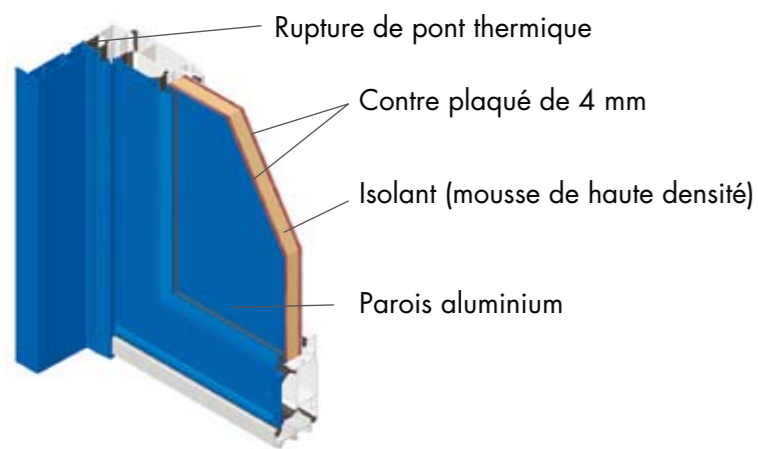

Les points forts de l'aluminium

→ Une isolation thermique optimisée

→ Une sécurité renforcée

- Grâce aux panneaux de 27 mm d'épaisseur
- Serrure avec 5 points de fermetures
- Un double-vitrage et la possibilité d'adapter un vitrage anti-effraction

→ Un grand choix de couleurs

- Une large gamme de nuances
- 7 couleurs standards

Les accessoires

Plusieurs vitrages imprimés

Les poignées

Avec serrure automatique

Avec serrure verrouillage à clef ou serrure à rouleaux

Les heurtoirs et pommeaux

Les labels Qualité

CEKAL

Agrément décerné aux vitrages isolants. Certifie la qualité du verre utilisé dans nos fabrications.

Qualimarine

Concerne la préparation de surface des profilés en aluminium avant laquage, pour les installations prévues en bord de mer. La préparation de surface consiste à enlever la couche superficielle du profilé afin d'éliminer toutes les impuretés de surface et de retrouver la composition à cœur du métal.

Qualicoat

Concerne les produits en aluminium laqué. Ce label atteste de la qualité du process de thermolaquage (épaisseur conforme de la couche de laque, adhérence, résistance mécanique, etc.).

le nouy
fenêtres & fermetures