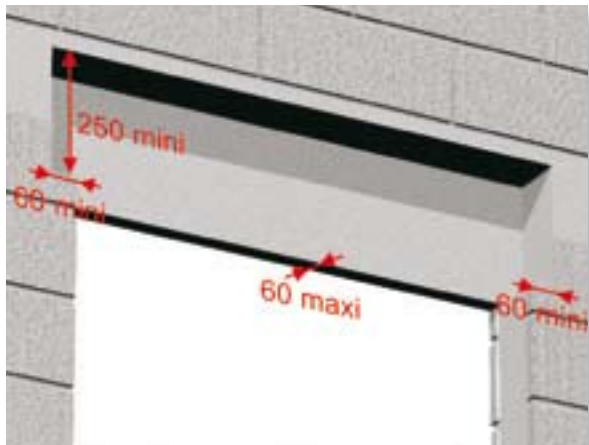

→ Une discrétion assurée, une esthétique préservée

De l'intérieur, le volet est invisible, l'accès se fait par l'extérieur.
De l'extérieur, la trappe de visite est homogène sur toute la maçonnerie de la maison.

Deux verrous de sous-face permettent un accès uniquement quand le tablier est en position relevée.

Adaptable sur tous types de demi-linteaux

La simplicité de pose - sans outils

→ Une mise en place de la sous-face simplifiée par un système innovant d'embases et de loquets